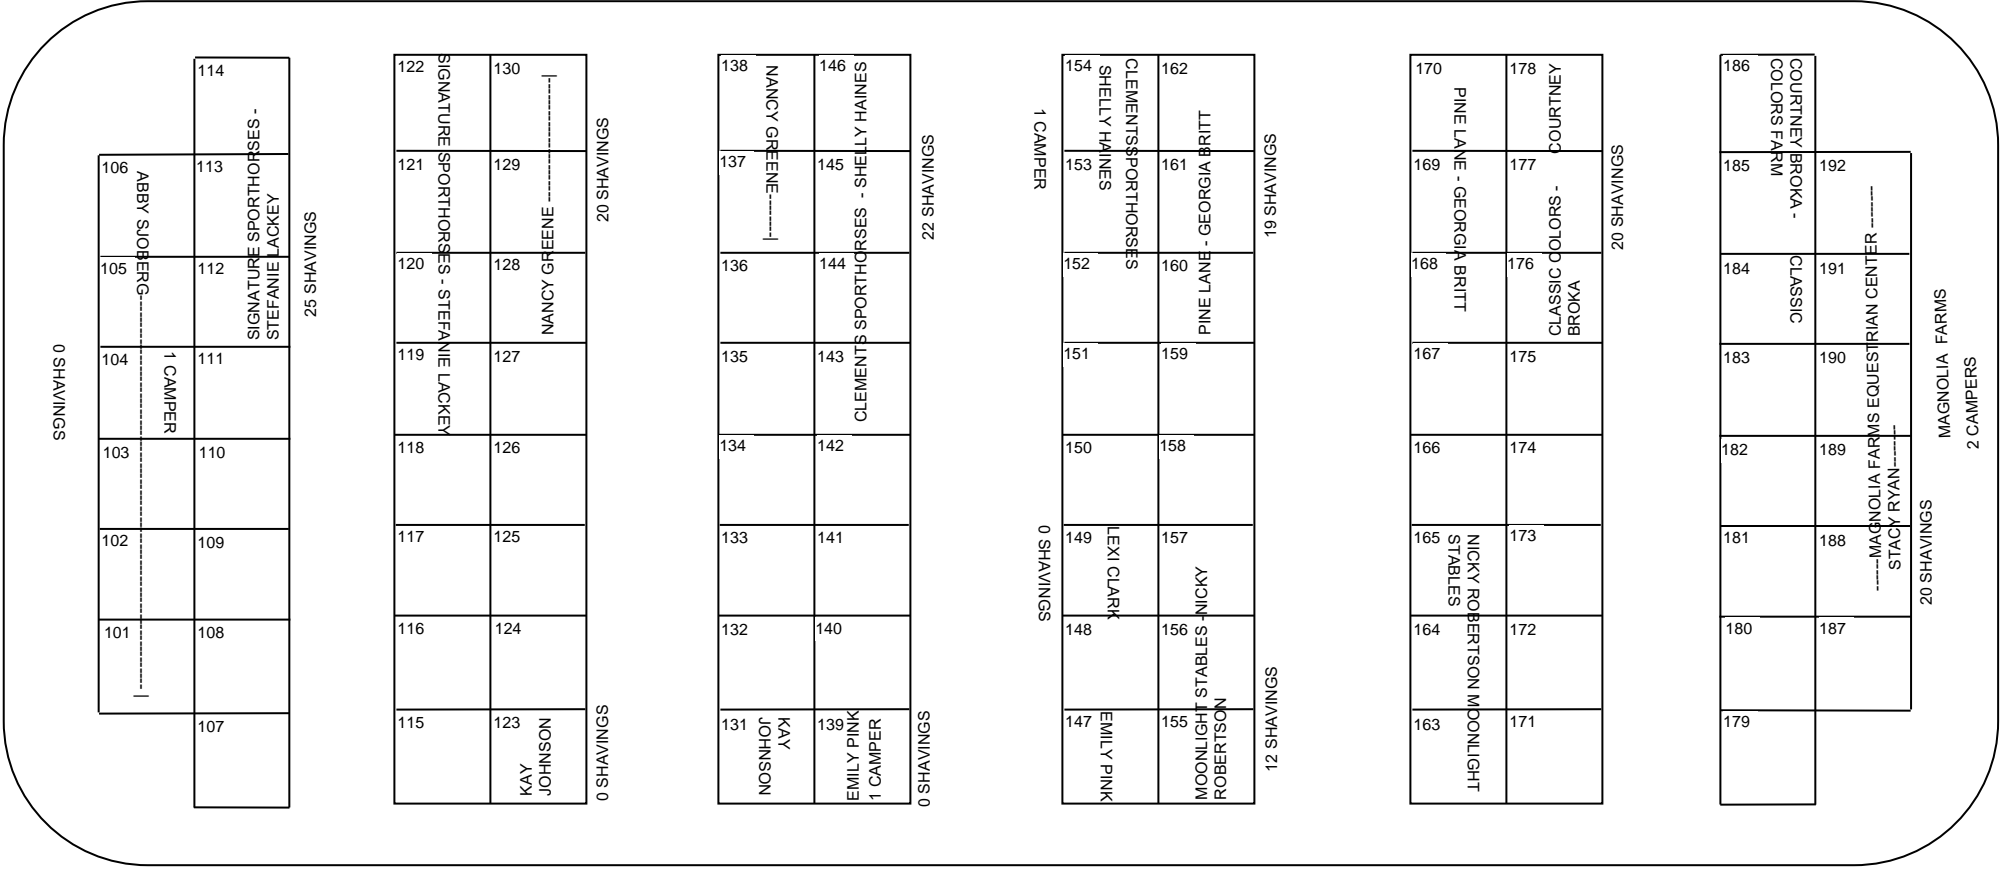

BARN #1

0 SHAVINGS

106	114
105	113
104	112
103	111
102	110
101	109
	108
	107

25 SHAVINGS

122	130
121	129
120	128
119	127
118	126
117	125
116	124
115	123

20 SHAVINGS

0 SHAVINGS

138	146
137	145
136	144
135	143
134	142
133	141
132	140
131	139

22 SHAVINGS

0 SHAVINGS

1 CAMPER

0 SHAVINGS

154	162
153	161
152	160
151	159
150	158
149	157
148	156
147	155

19 SHAVINGS

12 SHAVINGS

170	178
169	177
168	176
167	175
166	174
165	173
164	172
163	171

20 SHAVINGS

186	192
185	191
184	190
183	189
182	188
181	187
179	

MAGNOLIA FARMS

20 SHAVINGS

2 CAMPERS